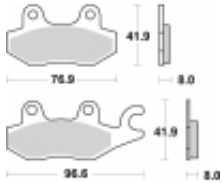

Link do produktu: <https://www.motorus.pl/sbs-638-si-motocyklowe-klocki-hamulcowe-komplet-na-1-tarcze-p-33597.html>

SBS 638 SI motocyklowe klocki hamulcowe komplet na 1 tarczę

Cena	82,80 zł
Dostępność	2 do 30 dni
Czas wysyłki	Na zamówienie
Numer katalogowy	638 SI
Producent	SBS

Opis produktu

SBS 638SI motocyklowe klocki hamulcowe komplet na 1 tarczę

Klocki hamulcowe SI

Klocki serii OFF ROAD wykonane ze spieków metali. W piasku czy w błocie w słońcu czy w deszczu specjalna mieszanka składników tworzących elementy cierne zapewni odpowiednią siłę hamowania. Nowoczesny materiał cierny stanowiący dorobek najnowszych technologii obróbki metali jest kompromisem pomiędzy siłą hamowania a minimalnym zużyciem. Charakterystyka klocka idealnie znosi arcytrudne warunki pracy jakie narzuca użytkowanie pojazdu w terenie.