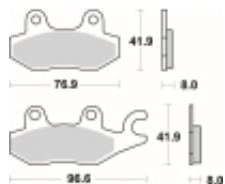

Link do produktu: <https://www.motorus.pl/sbs-638-si-motocyklowe-klocki-hamulcowe-komplet-na-1-tarcze-p-33597.html>

SBS 638 SI motocyklowe klocki hamulcowe komplet na 1 tarczę

Cena	82,80 zł
Dostępność	2 do 30 dni
Czas wysyłki	Na zamówienie
Numer katalogowy	638 SI
Producent	SBS

Opis produktu

SBS 638SI motocyklowe klocki hamulcowe komplet na 1 tarczę

Klocki hamulcowe SI

Klocki serii OFF ROAD wykonane ze spieków metali. W piasku czy w błocie w słońcu czy w deszczu specjalna mieszanka składników tworzących elementy cierne zapewni odpowiednią siłę hamowania. Nowoczesny materiał cierny stanowiący dorobek najnowszych technologii obróbki metali jest kompromisem pomiędzy siłą hamowania a minimalnym zużyciem. Charakterystyka klocka idealnie znosi arcytrudne warunki pracy jakie narzuca użytkowanie pojazdu w terenie.