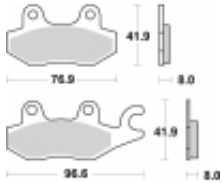

Link do produktu: <https://www.motorus.pl/sbs-638-si-motocyklowe-klocki-hamulcowe-komplet-na-1-tarcze-p-33597.html>

## SBS 638 SI motocyklowe klocki hamulcowe komplet na 1 tarczę

Cena	<b>82,80 zł</b>
Dostępność	<b>2 do 30 dni</b>
Czas wysyłki	<b>Na zamówienie</b>
Numer katalogowy	<b>638 SI</b>
Producent	<b>SBS</b>