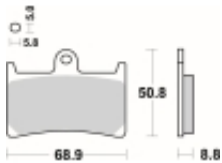

Link do produktu: <https://www.motorus.pl/sbs-639-hf-motocyklowe-klocki-hamulcowe-komplet-na-1-tarcze-p-34137.html>

## SBS 639 HF motocyklowe klocki hamulcowe komplet na 1 tarczę

Cena	<b>91,00 zł</b>
Dostępność	<b>2 do 30 dni</b>
Czas wysyłki	<b>Na zamówienie</b>
Numer katalogowy	<b>639 HF</b>
Producent	<b>SBS</b>