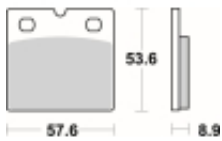

Link do produktu: <https://www.motorus.pl/sbs-640-hf-motocyklowe-klocki-hamulcowe-komplet-na-1-tarcze-p-34138.html>

SBS 640 HF motocyklowe klocki hamulcowe komplet na 1 tarczę

Cena	103,00 zł
Dostępność	2 do 30 dni
Czas wysyłki	Na zamówienie
Numer katalogowy	640 HF
Producent	SBS