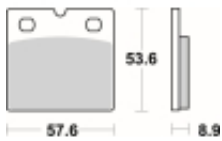

## SBS 640 HF motocyklowe klocki hamulcowe komplet na 1 tarczę

Cena	<b>103,00 zł</b>
Dostępność	<b>2 do 30 dni</b>
Czas wysyłki	<b>Na zamówienie</b>
Numer katalogowy	<b>640 HF</b>
Producent	<b>SBS</b>