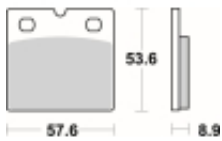

## SBS 640 HS motocyklowe klocki hamulcowe komplet na 1 tarczę

Cena	<b>130,50 zł</b>
Dostępność	<b>2 do 30 dni</b>
Czas wysyłki	<b>Na zamówienie</b>
Numer katalogowy	<b>640 HS</b>
Producent	<b>SBS</b>