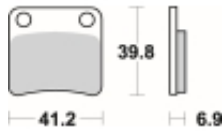

Link do produktu: <https://www.motorus.pl/sbs-643-hf-motocyklowe-klocki-hamulcowe-komplet-na-1-tarcze-p-34142.html>

SBS 643 HF motocyklowe klocki hamulcowe komplet na 1 tarczę

Cena	91,00 zł
Dostępność	2 do 30 dni
Czas wysyłki	Na zamówienie
Numer katalogowy	643 HF
Producent	SBS