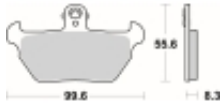

Link do produktu: <https://www.motorus.pl/sbs-644-hf-motocyklowe-klocki-hamulcowe-komplet-na-1-tarcze-p-34143.html>

SBS 644 HF motocyklowe klocki hamulcowe komplet na 1 tarczę

| | |
|------------------|----------------------|
| Cena | 85,50 zł |
| Dostępność | 2 do 30 dni |
| Czas wysyłki | Na zamówienie |
| Numer katalogowy | 644 HF |
| Producent | SBS |