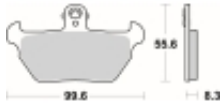

Link do produktu: <https://www.motorus.pl/sbs-644-hf-motocyklowe-klocki-hamulcowe-komplet-na-1-tarcze-p-34143.html>

SBS 644 HF motocyklowe klocki hamulcowe komplet na 1 tarczę

Cena	85,50 zł
Dostępność	2 do 30 dni
Czas wysyłki	Na zamówienie
Numer katalogowy	644 HF
Producent	SBS

Opis produktu

SBS 644HF motocyklowe klocki hamulcowe komplet na 1 tarczę

Wykonane z mieszaniny ceramicznej klocki SBS serii STREET zapewniają stabilną siłę hamowania wysoki poziom komfortu oraz ponadprzeciętną żywotność bez względu na warunki użytkowania. Klocki zaprojektowane zostały do użytku ulicznego. Ze względu na właściwości doceniane przez codziennych użytkowników jak i turystów motocyklowych. Zapewniają pewną i dobrze zbalansowaną siłę hamowania.