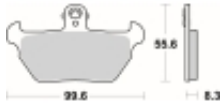

Link do produktu: <https://www.motorus.pl/sbs-644-hs-motocyklowe-klocki-hamulcowe-komplet-na-1-tarcze-p-33601.html>

SBS 644 HS motocyklowe klocki hamulcowe komplet na 1 tarczę

Cena	112,50 zł
Dostępność	2 do 30 dni
Czas wysyłki	Na zamówienie
Numer katalogowy	644 HS
Producent	SBS

Opis produktu

SBS 644HS motocyklowe klocki hamulcowe komplet na 1 tarczę

Klocki serii HS to idealne połączenie doskonale dozowanej wolnej od efektu fadingu siły hamowania z wysoką odpornością termiczną

Wykonane są ze spieków metali