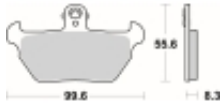

## SBS 644 HS motocyklowe klocki hamulcowe komplet na 1 tarczę

Cena	<b>112,50 zł</b>
Dostępność	<b>2 do 30 dni</b>
Czas wysyłki	<b>Na zamówienie</b>
Numer katalogowy	<b>644 HS</b>
Producent	<b>SBS</b>