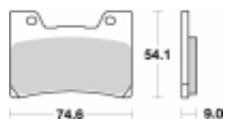

Link do produktu: <https://www.motorus.pl/sbs-645-hf-motocyklowe-klocki-hamulcowe-komplet-na-1-tarcze-p-34144.html>

SBS 645 HF motocyklowe klocki hamulcowe komplet na 1 tarczę

| | |
|------------------|----------------------|
| Cena | 76,50 zł |
| Dostępność | 2 do 30 dni |
| Czas wysyłki | Na zamówienie |
| Numer katalogowy | 645 HF |
| Producent | SBS |