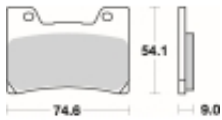

Link do produktu: <https://www.motorus.pl/sbs-645-hs-motocyklowe-klocki-hamulcowe-komplet-na-1-tarcze-p-33602.html>

SBS 645 HS motocyklowe klocki hamulcowe komplet na 1 tarczę

Cena	107,10 zł
Dostępność	2 do 30 dni
Czas wysyłki	Na zamówienie
Numer katalogowy	645 HS
Producent	SBS

Opis produktu

SBS 645HS motocyklowe klocki hamulcowe komplet na 1 tarczę

Klocki serii HS to idealne połączenie doskonale dozowanej wolnej od efektu fadingu siły hamowania z wysoką odpornością termiczną

Wykonane są ze spieków metali

Zaprojektowane z myślą o zastosowaniu w nowoczesnych mocnych motocyklach sportowych oraz w motocyklach ciężkich

Szybko odprowadzanie ciepła i nie tracą swoich właściwości pod wpływem temperatury

Przeznaczone są do zacisków hamulcowych przedniego koła