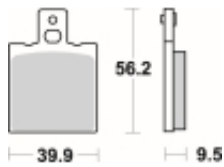

Link do produktu: <https://www.motorus.pl/sbs-646-hf-motocyklowe-klocki-hamulcowe-komplet-na-1-tarcze-p-34145.html>

SBS 646 HF motocyklowe klocki hamulcowe komplet na 1 tarczę

Cena	67,00 zł
Dostępność	2 do 30 dni
Czas wysyłki	Na zamówienie
Numer katalogowy	646 HF
Producent	SBS