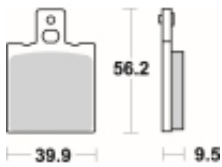

Link do produktu: <https://www.motorus.pl/sbs-646-hf-motocyklowe-klocki-hamulcowe-komplet-na-1-tarcze-p-34145.html>

SBS 646 HF motocyklowe klocki hamulcowe komplet na 1 tarczę

Cena	67,00 zł
Dostępność	2 do 30 dni
Czas wysyłki	Na zamówienie
Numer katalogowy	646 HF
Producent	SBS