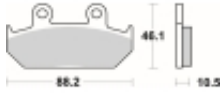

Link do produktu: <https://www.motorus.pl/sbs-647-hf-motocyklowe-klocki-hamulcowe-komplet-na-1-tarcze-p-34146.html>

SBS 647 HF motocyklowe klocki hamulcowe komplet na 1 tarczę

| | |
|------------------|----------------------|
| Cena | 82,80 zł |
| Dostępność | 2 do 30 dni |
| Czas wysyłki | Na zamówienie |
| Numer katalogowy | 647 HF |
| Producent | SBS |