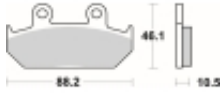

Link do produktu: <https://www.motorus.pl/sbs-647-hs-motocyklowe-klocki-hamulcowe-komplet-na-1-tarcze-p-33603.html>

SBS 647 HS motocyklowe klocki hamulcowe komplet na 1 tarczę

Cena	107,10 zł
Dostępność	2 do 30 dni
Czas wysyłki	Na zamówienie
Numer katalogowy	647 HS
Producent	SBS

Opis produktu

SBS 647HS motocyklowe klocki hamulcowe komplet na 1 tarczę

Klocki serii HS to idealne połączenie doskonale dozowanej wolnej od efektu fadingu siły hamowania z wysoką odpornością termiczną

Wykonane są ze spieków metali

Zaprojektowane z myślą o zastosowaniu w nowoczesnych mocnych motocyklach sportowych oraz w motocyklach ciężkich

Szybko odprowadzanie ciepła i nie tracą swoich właściwości pod wpływem temperatury

Przeznaczone są do zacisków hamulcowych przedniego koła