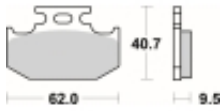

Link do produktu: <https://www.motorus.pl/sbs-648-hf-motocyklowe-klocki-hamulcowe-komplet-na-1-tarcze-p-34147.html>

SBS 648 HF motocyklowe klocki hamulcowe komplet na 1 tarczę

Cena	112,00 zł
Dostępność	2 do 30 dni
Czas wysyłki	Na zamówienie
Numer katalogowy	648 HF
Producent	SBS