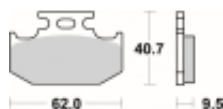

Link do produktu: <https://www.motorus.pl/sbs-648-rsi-motocyklowe-klocki-hamulcowe-komplet-na-1-tarcze-p-34148.html>

SBS 648 RSI motocyklowe klocki hamulcowe komplet na 1 tarczę

Cena	123,00 zł
Dostępność	2 do 30 dni
Czas wysyłki	Na zamówienie
Numer katalogowy	648 RSI
Producent	SBS

Opis produktu

SBS 648RSI motocyklowe klocki hamulcowe komplet na 1 tarczę

RSI Off-Road Racing – Sinter (przód/tył): klocki te są zbudowane ze specjalnie przygotowanych ze spieków metali dzięki czemu idealnie nadają się do rywalizacji sportowej w Motocrossie i ATV. Specjalnej mieszanki metali zapewnia ponadprzeciętną jednolitą i wolną od efektu fadingu siłę hamowania niezależnie od warunków terenowych i pogodowych. Ich funkcjonalność i zachowanie w trasie zostały sprawdzone przez czołowe teamy MX1 a nawet zyskały ich rekomendację. Klocki te są przeznaczone wyłącznie do jazdy wyczynowej dostępne dla zacisków przednich i tylnych.