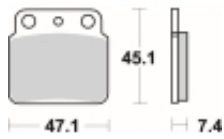

Link do produktu: <https://www.motorus.pl/sbs-649-hf-motocyklowe-klocki-hamulcowe-komplet-na-1-tarcze-p-34149.html>

SBS 649 HF motocyklowe klocki hamulcowe komplet na 1 tarczę

Cena	91,00 zł
Dostępność	2 do 30 dni
Czas wysyłki	Na zamówienie
Numer katalogowy	649 HF
Producent	SBS