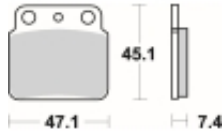

## SBS 649 HF motocyklowe klocki hamulcowe komplet na 1 tarczę

Cena	<b>91,00 zł</b>
Dostępność	<b>2 do 30 dni</b>
Czas wysyłki	<b>Na zamówienie</b>
Numer katalogowy	<b>649 HF</b>
Producent	<b>SBS</b>