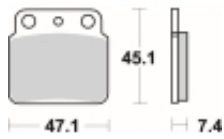

Link do produktu: <https://www.motorus.pl/sbs-649-rsi-motocyklowe-klocki-hamulcowe-komplet-na-1-tarcze-p-34150.html>

SBS 649 RSI motocyklowe klocki hamulcowe komplet na 1 tarczę

Cena	111,00 zł
Dostępność	2 do 30 dni
Czas wysyłki	Na zamówienie
Numer katalogowy	649 RSI
Producent	SBS

Opis produktu

SBS 649RSI motocyklowe klocki hamulcowe komplet na 1 tarczę

RSI Off-Road Racing – Sinter (przód/tył): klocki te są zbudowane ze specjalnie przygotowanych ze spieków metali dzięki czemu idealnie nadają się do rywalizacji sportowej w Motocrossie i ATV. Specjalnej mieszanki metali zapewnia ponadprzeciętną jednolitą i wolną od efektu fadingu siłę hamowania niezależnie od warunków terenowych i pogodowych. Ich funkcjonalność i zachowanie w trasie zostały sprawdzone przez czołowe teamy MX1 a nawet zyskały ich rekomendację. Klocki te są przeznaczone wyłącznie do jazdy wyczynowej dostępne dla zacisków przednich i tylnych.