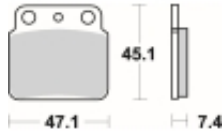

Link do produktu: <https://www.motorus.pl/sbs-649-si-motocyklowe-klocki-hamulcowe-komplet-na-1-tarcze-p-33605.html>

SBS 649 SI motocyklowe klocki hamulcowe komplet na 1 tarczę

Cena	89,10 zł
Dostępność	2 do 30 dni
Czas wysyłki	Na zamówienie
Numer katalogowy	649 SI
Producent	SBS

Opis produktu

SBS 649SI motocyklowe klocki hamulcowe komplet na 1 tarczę

Klocki hamulcowe SI

Klocki serii OFF ROAD wykonane ze spieków metali. W piasku czy w błocie w słońcu czy w deszczu specjalna mieszanka składników tworzących elementy cierne zapewni odpowiednią siłę hamowania. Nowoczesny materiał cierny stanowiący dorobek najnowszych technologii obróbki metali jest kompromisem pomiędzy siłą hamowania a minimalnym zużyciem. Charakterystyka klocka idealnie znosi arcytrudne warunki pracy jakie narzuca użytkowanie pojazdu w terenie.