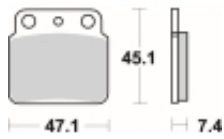

Link do produktu: <https://www.motorus.pl/sbs-649-si-motocyklowe-klocki-hamulcowe-komplet-na-1-tarcze-p-33605.html>

SBS 649 SI motocyklowe klocki hamulcowe komplet na 1 tarczę

Cena	89,10 zł
Dostępność	2 do 30 dni
Czas wysyłki	Na zamówienie
Numer katalogowy	649 SI
Producent	SBS

Opis produktu

SBS 649SI motocyklowe klocki hamulcowe komplet na 1 tarczę

Klocki hamulcowe SI

Klocki serii OFF ROAD wykonane ze spieków metali. W piasku czy w błocie w słońcu czy w deszczu specjalna mieszanka składników tworzących elementy cierne zapewni odpowiednią siłę hamowania. Nowoczesny materiał cierny stanowiący dorobek najnowszych technologii obróbki metali jest kompromisem pomiędzy siłą hamowania a minimalnym zużyciem. Charakterystyka klocka idealnie znosi arcytrudne warunki pracy jakie narzuca użytkowanie pojazdu w terenie.