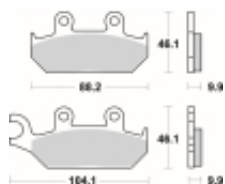

Link do produktu: <https://www.motorus.pl/sbs-650-hf-motocyklowe-klocki-hamulcowe-komplet-na-1-tarcze-p-34151.html>

SBS 650 HF motocyklowe klocki hamulcowe komplet na 1 tarczę

Cena	80,10 zł
Dostępność	2 do 30 dni
Czas wysyłki	Na zamówienie
Numer katalogowy	650 HF
Producent	SBS

Opis produktu

SBS 650HF motocyklowe klocki hamulcowe komplet na 1 tarczę

Wykonane z mieszaniny ceramicznej klocki SBS serii STREET zapewniają stabilną siłę hamowania wysoki poziom komfortu oraz ponadprzeciętną żywotność bez względu na warunki użytkowania. Klocki zaprojektowane zostały do użytku ulicznego. Ze względu na właściwości doceniane przez codziennych użytkowników jak i turystów motocyklowych. Zapewniają pewną i dobrze zbalansowaną siłę hamowania.