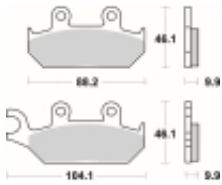

## SBS 650 HF motocyklowe klocki hamulcowe komplet na 1 tarczę

Cena	<b>80,10 zł</b>
Dostępność	<b>2 do 30 dni</b>
Czas wysyłki	<b>Na zamówienie</b>
Numer katalogowy	<b>650 HF</b>
Producent	<b>SBS</b>