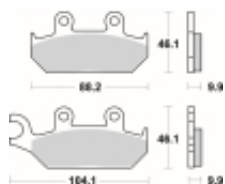

Link do produktu: <https://www.motorus.pl/sbs-650-hs-motocyklowe-klocki-hamulcowe-komplet-na-1-tarcze-p-33606.html>

SBS 650 HS motocyklowe klocki hamulcowe komplet na 1 tarczę

Cena	112,50 zł
Dostępność	2 do 30 dni
Czas wysyłki	Na zamówienie
Numer katalogowy	650 HS
Producent	SBS

Opis produktu

SBS 650HS motocyklowe klocki hamulcowe komplet na 1 tarczę

Klocki serii HS to idealne połączenie doskonale dozowanej wolnej od efektu fadingu siły hamowania z wysoką odpornością termiczną

Wykonane są ze spieków metali

Zaprojektowane z myślą o zastosowaniu w nowoczesnych mocnych motocyklach sportowych oraz w motocyklach ciężkich

Szybko odprowadzanie ciepła i nie tracą swoich właściwości pod wpływem temperatury