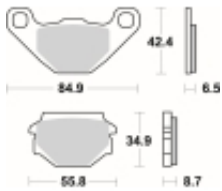

Link do produktu: <https://www.motorus.pl/sbs-651-hf-motocyklowe-klocki-hamulcowe-komplet-na-1-tarcze-p-34152.html>

SBS 651 HF motocyklowe klocki hamulcowe komplet na 1 tarczę

Cena	91,00 zł
Dostępność	2 do 30 dni
Czas wysyłki	Na zamówienie
Numer katalogowy	651 HF
Producent	SBS