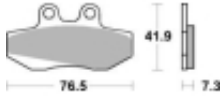

Link do produktu: <https://www.motorus.pl/sbs-652-hf-motocyklowe-klocki-hamulcowe-komplet-na-1-tarcze-p-33607.html>

SBS 652 HF motocyklowe klocki hamulcowe komplet na 1 tarczę

Cena	68,00 zł
Dostępność	2 do 30 dni
Czas wysyłki	Na zamówienie
Numer katalogowy	652 HF
Producent	SBS