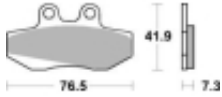

Link do produktu: <https://www.motorus.pl/sbs-652-hf-motocyklowe-klocki-hamulcowe-komplet-na-1-tarcze-p-33607.html>

SBS 652 HF motocyklowe klocki hamulcowe komplet na 1 tarczę

| | |
|------------------|----------------------|
| Cena | 68,00 zł |
| Dostępność | 2 do 30 dni |
| Czas wysyłki | Na zamówienie |
| Numer katalogowy | 652 HF |
| Producent | SBS |