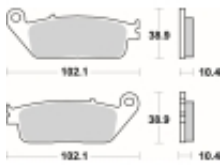

Link do produktu: <https://www.motorus.pl/sbs-654-ls-motocyklowe-klocki-hamulcowe-komplet-na-1-tarcze-p-33608.html>

SBS 654 LS motocyklowe klocki hamulcowe komplet na 1 tarczę

Cena	107,10 zł
Dostępność	2 do 30 dni
Czas wysyłki	Na zamówienie
Numer katalogowy	654 LS
Producent	SBS

Opis produktu

SBS 654LS motocyklowe klocki hamulcowe komplet na 1 tarczę

Klocki LS serii STREET EXCEL to połączenie doskonale dozowanej wolnej od efektu fadingu siły hamowania. Wykonane ze spieków metali. Klocki sprawdzają się doskonale we wszystkich sytuacjach gdzie niezmiernie ważne jest płynne i szybkie zatrzymanie. Szybko odprowadzają ciepło i nie tracą swoich właściwości pod wpływem temperatury jednocześnie są kompromisem pomiędzy maksymalnym współczynnikiem tarcia a minimalnym zużyciem tarczy hamulcowej. Należy używać wyłącznie do zacisków tylnego koła.