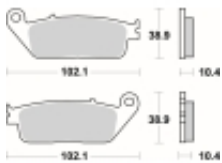

Link do produktu: <https://www.motorus.pl/sbs-654-ls-motocyklowe-klocki-hamulcowe-komplet-na-1-tarcze-p-33608.html>

SBS 654 LS motocyklowe klocki hamulcowe komplet na 1 tarczę

Cena	107,10 zł
Dostępność	2 do 30 dni
Czas wysyłki	Na zamówienie
Numer katalogowy	654 LS
Producent	SBS

Opis produktu

SBS 654LS motocyklowe klocki hamulcowe komplet na 1 tarczę

Klocki LS serii STREET EXCEL to połączenie doskonale dozowanej wolnej od efektu fadingu siły hamowania. Wykonane ze spieków metali. Klocki sprawdzają się doskonale we wszystkich sytuacjach gdzie niezmiernie ważne jest płynne i szybkie zatrzymanie. Szybko odprowadzają ciepło i nie tracą swoich właściwości pod wpływem temperatury jednocześnie są kompromisem pomiędzy maksymalnym współczynnikiem tarcia a minimalnym zużyciem tarczy hamulcowej. Należy używać wyłącznie do zacisków tylnego koła.