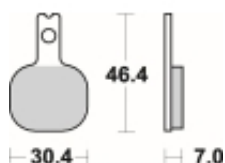

Link do produktu: <https://www.motorus.pl/sbs-655-dc-motocyklowe-klocki-hamulcowe-komplet-na-1-tarcze-p-34156.html>

SBS 655 DC motocyklowe klocki hamulcowe komplet na 1 tarczę

Cena	514,00 zł
Dostępność	2 do 30 dni
Czas wysyłki	Na zamówienie
Numer katalogowy	655 DC
Producent	SBS