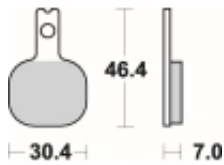

Link do produktu: <https://www.motorus.pl/sbs-655-hf-motocyklowe-klocki-hamulcowe-komplet-na-1-tarcze-p-34157.html>

SBS 655 HF motocyklowe klocki hamulcowe komplet na 1 tarczę

Cena	228,00 zł
Dostępność	2 do 30 dni
Czas wysyłki	Na zamówienie
Numer katalogowy	655 HF
Producent	SBS