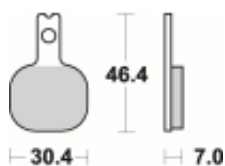

Link do produktu: <https://www.motorus.pl/sbs-655-hf-motocyklowe-klocki-hamulcowe-komplet-na-1-tarcze-p-34157.html>

## SBS 655 HF motocyklowe klocki hamulcowe komplet na 1 tarczę

Cena	<b>228,00 zł</b>
Dostępność	<b>2 do 30 dni</b>
Czas wysyłki	<b>Na zamówienie</b>
Numer katalogowy	<b>655 HF</b>
Producent	<b>SBS</b>