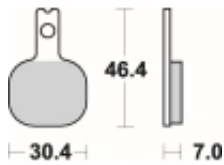

Link do produktu: <https://www.motorus.pl/sbs-655-rq-motocyklowe-klocki-hamulcowe-komplet-na-1-tarcze-p-34158.html>

SBS 655 RQ motocyklowe klocki hamulcowe komplet na 1 tarczę

Cena	296,00 zł
Dostępność	2 do 30 dni
Czas wysyłki	Na zamówienie
Numer katalogowy	655 RQ
Producent	SBS