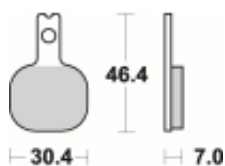

Link do produktu: <https://www.motorus.pl/sbs-655-rq-motocyklowe-klocki-hamulcowe-komplet-na-1-tarcze-p-34158.html>

SBS 655 RQ motocyklowe klocki hamulcowe komplet na 1 tarczę

Cena	296,00 zł
Dostępność	2 do 30 dni
Czas wysyłki	Na zamówienie
Numer katalogowy	655 RQ
Producent	SBS