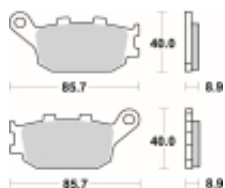

Link do produktu: <https://www.motorus.pl/sbs-657-hf-motocyklowe-klocki-hamulcowe-komplet-na-1-tarcze-p-34162.html>

SBS 657 HF motocyklowe klocki hamulcowe komplet na 1 tarczę

Cena	85,00 zł
Dostępność	2 do 30 dni
Czas wysyłki	Na zamówienie
Numer katalogowy	657 HF
Kod EAN	5703858105242
Producent	SBS