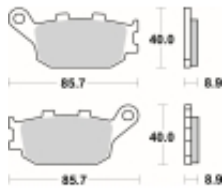

Link do produktu: <https://www.motorus.pl/sbs-657-ls-motocyklowe-klocki-hamulcowe-komplet-na-1-tarcze-p-33609.html>

SBS 657 LS motocyklowe klocki hamulcowe komplet na 1 tarczę

Cena	119,00 zł
Dostępność	2 do 30 dni
Czas wysyłki	Na zamówienie
Numer katalogowy	657 LS
Producent	SBS

Opis produktu

SBS 657LS motocyklowe klocki hamulcowe komplet na 1 tarczę

Klocki LS serii STREET EXCEL to połączenie doskonale dozowanej wolnej od efektu fadingu siły hamowania. Wykonane ze spieków metali. Klocki sprawdzają się doskonale we wszystkich sytuacjach gdzie niezmiernie ważne jest płynne i szybkie zatrzymanie. Szybko odprowadzają ciepło i nie tracą swoich właściwości pod wpływem temperatury jednocześnie są kompromisem pomiędzy maksymalnym współczynnikiem tarcia a minimalnym zużyciem tarczy hamulcowej. Należy używać wyłącznie do zacisków tylnego koła.