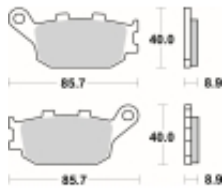

Link do produktu: <https://www.motorus.pl/sbs-657-ls-motocyklowe-klocki-hamulcowe-komplet-na-1-tarcze-p-33609.html>

## SBS 657 LS motocyklowe klocki hamulcowe komplet na 1 tarczę

Cena	<b>119,00 zł</b>
Dostępność	<b>2 do 30 dni</b>
Czas wysyłki	<b>Na zamówienie</b>
Numer katalogowy	<b>657 LS</b>
Producent	<b>SBS</b>