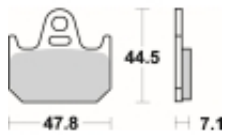

Link do produktu: <https://www.motorus.pl/sbs-659-hf-motocyklowe-klocki-hamulcowe-komplet-na-1-tarcze-p-34164.html>

SBS 659 HF motocyklowe klocki hamulcowe komplet na 1 tarczę

Cena	91,00 zł
Dostępność	2 do 30 dni
Czas wysyłki	Na zamówienie
Numer katalogowy	659 HF
Producent	SBS