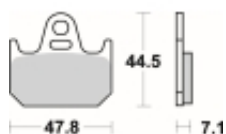

## SBS 659 HF motocyklowe klocki hamulcowe komplet na 1 tarczę

Cena	<b>91,00 zł</b>
Dostępność	<b>2 do 30 dni</b>
Czas wysyłki	<b>Na zamówienie</b>
Numer katalogowy	<b>659 HF</b>
Producent	<b>SBS</b>