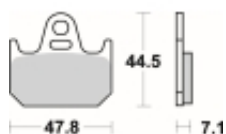

Link do produktu: <https://www.motorus.pl/sbs-659-rq-motocyklowe-klocki-hamulcowe-komplet-na-1-tarcze-p-34165.html>

SBS 659 RQ motocyklowe klocki hamulcowe komplet na 1 tarczę

Cena	157,00 zł
Dostępność	2 do 30 dni
Czas wysyłki	Na zamówienie
Numer katalogowy	659 RQ
Producent	SBS