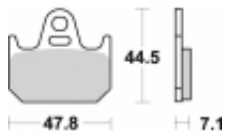

Link do produktu: <https://www.motorus.pl/sbs-659-rq-motocyklowe-klocki-hamulcowe-komplet-na-1-tarcze-p-34165.html>

SBS 659 RQ motocyklowe klocki hamulcowe komplet na 1 tarczę

Cena	157,00 zł
Dostępność	2 do 30 dni
Czas wysyłki	Na zamówienie
Numer katalogowy	659 RQ
Producent	SBS

Opis produktu

SBS 659RQ motocyklowe klocki hamulcowe komplet na 1 tarczę

RQ Racing - Carbon Tech (tył): klocki hamulcowe SBS RQ Carbon Tech to tylne klocki wykonane ze spieków węglowych przeznaczone dla zawodników którzy intensywnie korzystają z tylnego hamulca w trakcie wyścigów np. dla stabilizacji toru jazdy. Dostępne dla większości seryjnych i wyczynowych zacisków hamulcowych montowanych w sportowych motocyklach.