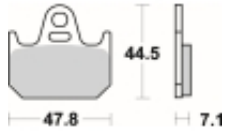

Link do produktu: <https://www.motorus.pl/sbs-659-rq-motocyklowe-klocki-hamulcowe-komplet-na-1-tarcze-p-34165.html>

SBS 659 RQ motocyklowe klocki hamulcowe komplet na 1 tarczę

Cena	157,00 zł
Dostępność	2 do 30 dni
Czas wysyłki	Na zamówienie
Numer katalogowy	659 RQ
Producent	SBS