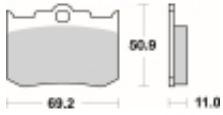

## SBS 662 H motocyklowe klocki hamulcowe komplet na 1 tarczę

Cena	<b>121,00 zł</b>
Dostępność	<b>2 do 30 dni</b>
Czas wysyłki	<b>Na zamówienie</b>
Numer katalogowy	<b>662 H</b>
Producent	<b>SBS</b>