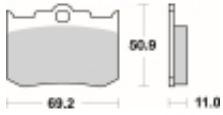

Link do produktu: <https://www.motorus.pl/sbs-662-h-motocyklowe-klocki-hamulcowe-komplet-na-1-tarcze-p-34170.html>

SBS 662 H motocyklowe klocki hamulcowe komplet na 1 tarczę

Cena	121,00 zł
Dostępność	2 do 30 dni
Czas wysyłki	Na zamówienie
Numer katalogowy	662 H
Producent	SBS