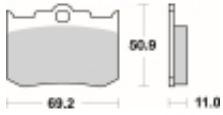

## SBS 662 H.CT motocyklowe klocki hamulcowe komplet na 1 tarczę

Cena	<b>157,00 zł</b>
Dostępność	<b>2 do 30 dni</b>
Czas wysyłki	<b>Na zamówienie</b>
Numer katalogowy	<b>662 H.CT</b>
Producent	<b>SBS</b>