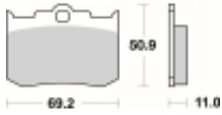

Link do produktu: <https://www.motorus.pl/sbs-662-rs-motocyklowe-klocki-hamulcowe-komplet-na-1-tarcze-p-34172.html>

SBS 662 RS motocyklowe klocki hamulcowe komplet na 1 tarczę

Cena	189,00 zł
Dostępność	2 do 30 dni
Czas wysyłki	Na zamówienie
Numer katalogowy	662 RS
Producent	SBS