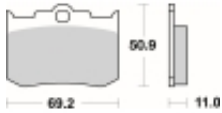

Link do produktu: <https://www.motorus.pl/sbs-662-rs-motocyklowe-klocki-hamulcowe-komplet-na-1-tarcze-p-34172.html>

SBS 662 RS motocyklowe klocki hamulcowe komplet na 1 tarczę

Cena	189,00 zł
Dostępność	2 do 30 dni
Czas wysyłki	Na zamówienie
Numer katalogowy	662 RS
Producent	SBS