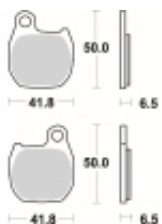

Link do produktu: <https://www.motorus.pl/sbs-664-hf-motocyklowe-klocki-hamulcowe-komplet-na-1-tarcze-p-34174.html>

SBS 664 HF motocyklowe klocki hamulcowe komplet na 1 tarczę

Cena	99,00 zł
Dostępność	2 do 30 dni
Czas wysyłki	Na zamówienie
Numer katalogowy	664 HF
Producent	SBS

Opis produktu

SBS 664HF motocyklowe klocki hamulcowe komplet na 1 tarczę

Wykonane z mieszaniny ceramicznej klocki SBS serii STREET zapewniają stabilną siłę hamowania wysoki poziom komfortu oraz ponadprzeciętną żywotność bez względu na warunki użytkowania. Klocki zaprojektowane zostały do użytku ulicznego. Ze względu na właściwości doceniane przez codziennych użytkowników jak i turystów motocyklowych. Zapewniają pewną i dobrze zbalansowaną siłę hamowania.