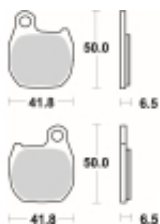

Link do produktu: <https://www.motorus.pl/sbs-664-hf-motocyklowe-klocki-hamulcowe-komplet-na-1-tarcze-p-34174.html>

SBS 664 HF motocyklowe klocki hamulcowe komplet na 1 tarczę

Cena	99,00 zł
Dostępność	2 do 30 dni
Czas wysyłki	Na zamówienie
Numer katalogowy	664 HF
Producent	SBS

Opis produktu

SBS 664HF motocyklowe klocki hamulcowe komplet na 1 tarczę

Wykonane z mieszaniny ceramicznej klocki SBS serii STREET zapewniają stabilną siłę hamowania wysoki poziom komfortu oraz ponadprzeciętną żywotność bez względu na warunki użytkowania. Klocki zaprojektowane zostały do użytku ulicznego. Ze względu na właściwości doceniane przez codziennych użytkowników jak i turystów motocyklowych. Zapewniają pewną i dobrze zbalansowaną siłę hamowania.