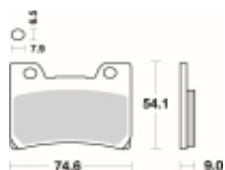

Link do produktu: <https://www.motorus.pl/sbs-665-hf-motocyklowe-klocki-hamulcowe-komplet-na-1-tarcze-p-34175.html>

## SBS 665 HF motocyklowe klocki hamulcowe komplet na 1 tarczę

Cena	<b>91,00 zł</b>
Dostępność	<b>2 do 30 dni</b>
Czas wysyłki	<b>Na zamówienie</b>
Numer katalogowy	<b>665 HF</b>
Producent	<b>SBS</b>