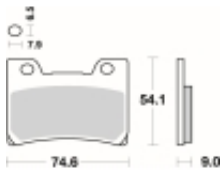

Link do produktu: <https://www.motorus.pl/sbs-665-hs-motocyklowe-klocki-hamulcowe-komplet-na-1-tarcze-p-33611.html>

SBS 665 HS motocyklowe klocki hamulcowe komplet na 1 tarczę

Cena	107,10 zł
Dostępność	2 do 30 dni
Czas wysyłki	Na zamówienie
Numer katalogowy	665 HS
Producent	SBS

Opis produktu

SBS 665HS motocyklowe klocki hamulcowe komplet na 1 tarczę

Klocki serii HS to idealne połączenie doskonale dozowanej wolnej od efektu fadingu siły hamowania z wysoką odpornością termiczną

Wykonane są ze spieków metali