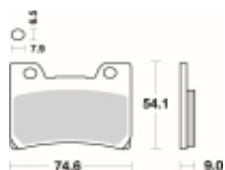

Link do produktu: <https://www.motorus.pl/sbs-665-rs-motocyklowe-klocki-hamulcowe-komplet-na-1-tarcze-p-34176.html>

SBS 665 RS motocyklowe klocki hamulcowe komplet na 1 tarczę

Cena	144,00 zł
Dostępność	2 do 30 dni
Czas wysyłki	Na zamówienie
Numer katalogowy	665 RS
Producent	SBS