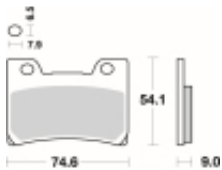

Link do produktu: <https://www.motorus.pl/sbs-665-rs-motocyklowe-klocki-hamulcowe-komplet-na-1-tarcze-p-34176.html>

## SBS 665 RS motocyklowe klocki hamulcowe komplet na 1 tarczę

|                  |                      |
|------------------|----------------------|
| Cena             | <b>144,00 zł</b>     |
| Dostępność       | <b>2 do 30 dni</b>   |
| Czas wysyłki     | <b>Na zamówienie</b> |
| Numer katalogowy | <b>665 RS</b>        |
| Producent        | <b>SBS</b>           |