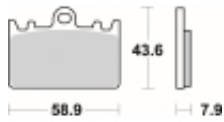

Link do produktu: <https://www.motorus.pl/sbs-666-hf-motocyklowe-klocki-hamulcowe-komplet-na-1-tarcze-p-34177.html>

SBS 666 HF motocyklowe klocki hamulcowe komplet na 1 tarczę

| | |
|------------------|----------------------|
| Cena | 91,00 zł |
| Dostępność | 2 do 30 dni |
| Czas wysyłki | Na zamówienie |
| Numer katalogowy | 666 HF |
| Producent | SBS |