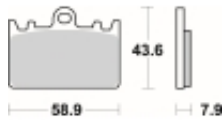

Link do produktu: <https://www.motorus.pl/sbs-666-hf-motocyklowe-klocki-hamulcowe-komplet-na-1-tarcze-p-34177.html>

SBS 666 HF motocyklowe klocki hamulcowe komplet na 1 tarczę

Cena	91,00 zł
Dostępność	2 do 30 dni
Czas wysyłki	Na zamówienie
Numer katalogowy	666 HF
Producent	SBS