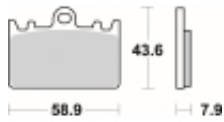

## SBS 666 HF motocyklowe klocki hamulcowe komplet na 1 tarczę

Cena	<b>91,00 zł</b>
Dostępność	<b>2 do 30 dni</b>
Czas wysyłki	<b>Na zamówienie</b>
Numer katalogowy	<b>666 HF</b>
Producent	<b>SBS</b>