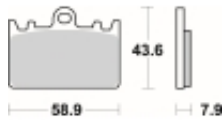

Link do produktu: <https://www.motorus.pl/sbs-666-hs-motocyklowe-klocki-hamulcowe-komplet-na-1-tarcze-p-33612.html>

SBS 666 HS motocyklowe klocki hamulcowe komplet na 1 tarczę

Cena	107,01 zł
Dostępność	2 do 30 dni
Czas wysyłki	Na zamówienie
Numer katalogowy	666 HS
Producent	SBS