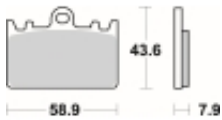

## SBS 666 RS motocyklowe klocki hamulcowe komplet na 1 tarczę

|                  |                      |
|------------------|----------------------|
| Cena             | <b>144,00 zł</b>     |
| Dostępność       | <b>2 do 30 dni</b>   |
| Czas wysyłki     | <b>Na zamówienie</b> |
| Numer katalogowy | <b>666 RS</b>        |
| Producent        | <b>SBS</b>           |