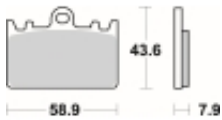

Link do produktu: <https://www.motorus.pl/sbs-666-rs-motocyklowe-klocki-hamulcowe-komplet-na-1-tarcze-p-34178.html>

SBS 666 RS motocyklowe klocki hamulcowe komplet na 1 tarczę

Cena	144,00 zł
Dostępność	2 do 30 dni
Czas wysyłki	Na zamówienie
Numer katalogowy	666 RS
Producent	SBS