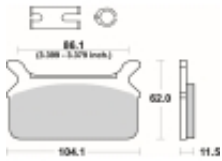

Link do produktu: <https://www.motorus.pl/sbs-668-hls-motocyklowe-klocki-hamulcowe-komplet-na-1-tarcze-p-34180.html>

## SBS 668 H.LS motocyklowe klocki hamulcowe komplet na 1 tarczę

Cena	<b>209,00 zł</b>
Dostępność	<b>2 do 30 dni</b>
Czas wysyłki	<b>Na zamówienie</b>
Numer katalogowy	<b>668 H.LS</b>
Producent	<b>SBS</b>

### Opis produktu

**SBS 668H.LS motocyklowe klocki hamulcowe komplet na 1 tarczę**