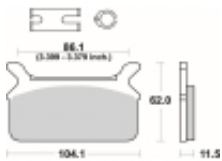

Link do produktu: <https://www.motorus.pl/sbs-668-ls-motocyklowe-klocki-hamulcowe-komplet-na-1-tarcze-p-33613.html>

## SBS 668 LS motocyklowe klocki hamulcowe komplet na 1 tarczę

Cena	<b>121,50 zł</b>
Dostępność	<b>2 do 30 dni</b>
Czas wysyłki	<b>Na zamówienie</b>
Numer katalogowy	<b>668 LS</b>
Producent	<b>SBS</b>