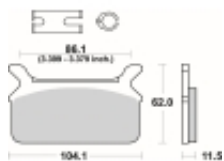

Link do produktu: <https://www.motorus.pl/sbs-668-ls-motocyklowe-klocki-hamulcowe-komplet-na-1-tarcze-p-33613.html>

SBS 668 LS motocyklowe klocki hamulcowe komplet na 1 tarczę

Cena	121,50 zł
Dostępność	2 do 30 dni
Czas wysyłki	Na zamówienie
Numer katalogowy	668 LS
Producent	SBS

Opis produktu

SBS 668LS motocyklowe klocki hamulcowe komplet na 1 tarczę

Klocki LS serii STREET EXCEL to połączenie doskonale dozowanej wolnej od efektu fadingu siły hamowania. Wykonane ze spieków metali. Klocki sprawdzają się doskonale we wszystkich sytuacjach gdzie niezmiernie ważne jest płynne i szybkie zatrzymanie. Szybko odprowadzają ciepło i nie tracą swoich właściwości pod wpływem temperatury jednocześnie są kompromisem pomiędzy maksymalnym współczynnikiem tarcia a minimalnym zużyciem tarczy hamulcowej. Należy używać wyłącznie do zacisków tylnego koła.