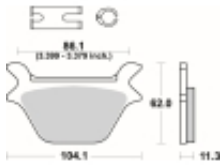

Link do produktu: <https://www.motorus.pl/sbs-669-hct-motocyklowe-klocki-hamulcowe-komplet-na-1-tarcze-p-34182.html>

SBS 669 H.CT motocyklowe klocki hamulcowe komplet na 1 tarczę

Cena	130,50 zł
Dostępność	2 do 30 dni
Czas wysyłki	Na zamówienie
Numer katalogowy	669 H.CT
Producent	SBS

Opis produktu

SBS 669H.CT motocyklowe klocki hamulcowe komplet na 1 tarczę