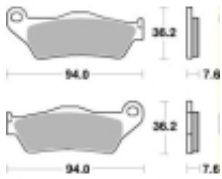

Link do produktu: <https://www.motorus.pl/sbs-671-hf-motocyklowe-klocki-hamulcowe-komplet-na-1-tarcze-p-33615.html>

## SBS 671 HF motocyklowe klocki hamulcowe komplet na 1 tarczę

Cena	<b>89,10 zł</b>
Dostępność	<b>2 do 30 dni</b>
Czas wysyłki	<b>Na zamówienie</b>
Numer katalogowy	<b>671 HF</b>
Producent	<b>SBS</b>