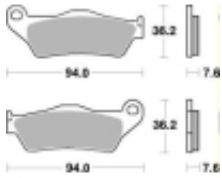

Link do produktu: <https://www.motorus.pl/sbs-671-hs-motocyklowe-klocki-hamulcowe-komplet-na-1-tarcze-przod-yamaha-xtz700-tenere-19-23-ktm-moto-guzzi-triumph-tiger-ducatti-cf-moto-p-34184.html>

SBS 671 HS motocyklowe klocki hamulcowe komplet na 1 tarczę PRZÓD YAMAHA XTZ700 Tenere 19-23, KTM, MOTO-GUZZI, TRIUMPH Tiger, DUCATI, CF MOTO

Cena	119,00 zł
Dostępność	2 do 30 dni
Czas wysyłki	Na zamówienie
Numer katalogowy	671 HS
Producent	SBS

Opis produktu

SBS 671HS motocyklowe klocki hamulcowe komplet na 1 tarczę PRZÓD YAMAHA XTZ 700 Tenere 19-23, KTM, MOTO-GUZZI, TRIUMPH Tiger, DUCATI, CF MOTO

Klocki serii HS to idealne połączenie doskonale dozowanej wolnej od efektu fadingu siły hamowania z wysoką odpornością termiczną

Wykonane są ze spieków metali

Zaprojektowane z myślą o zastosowaniu w nowoczesnych mocnych motocyklach sportowych oraz w motocyklach ciężkich Szybko odprowadzanie ciepło i nie tracą swoich właściwości pod wpływem temperatury

Przeznaczone są do zacisków hamulcowych przedniego koła

Brand Model Use CCM Year

APRILIA MX Brake Pad front 125 2004 - 2007
APRILIA MX Supermoto Brake Pad front 125 2007 2007
APRILIA RST Futura Brake pad rear 1000 2001 - 2003
APRILIA RX Brake Pad front 125 1997 - 1999
APRILIA RX Enduro Brake Pad front 125 2008 - 2012
APRILIA RX Supermotard Brake Pad front 125 2008 - 2012
APRILIA SX Brake Pad front 125 2008 - 2013

BIMOTA DBX Brake pad rear 1100 2013 - 2018

BMW HP2 Enduro Brake pad rear 1200 2004 - 2006
BMW HP2 Sport Brake pad rear 1200 2008 - 2010
BMW K GT Brake pad rear 1300 2009 - 2010
BMW K GT (K44) With Integral ABS Brake pad rear 1200 2004 - 2008
BMW R Nine-T Brake pad rear 1200 2014 - 2023
BMW R Nine-T Pure Brake pad rear 1200 2017 - 2023
BMW R Nine-T Racer Brake pad rear 1200 2017 - 2020
BMW R Nine-T Scrambler Brake pad rear 1200 2016 - 2023
BMW R Nine-T Urban GS Brake pad rear 1200 2017 - 2023

BREMBO RACING CALIPERS Floating Motocross Caliper 22.5930.62 Caliper 0 0 0
BREMBO RACING CALIPERS Off Road 122A99021, P2 24 Caliper 0 0 0
BREMBO RACING CALIPERS Off Road XQ21361, P2 28 Caliper 0 0 0

CAGIVA Elefant Brake pad rear 750 1993 - 1995
CAGIVA Elefant Brake pad rear 900 1993 - 1997
CAGIVA Elefant Brake pad front 2 sets needed 900 1993 - 1997