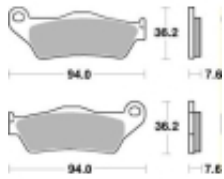

Link do produktu: <https://www.motorus.pl/sbs-671-ls-motocyklowe-klocki-hamulcowe-komplet-na-1-tarcze-p-33616.html>

SBS 671 LS motocyklowe klocki hamulcowe komplet na 1 tarczę

Cena	128,70 zł
Dostępność	2 do 30 dni
Czas wysyłki	Na zamówienie
Numer katalogowy	671 LS
Producent	SBS

Opis produktu

SBS 671LS motocyklowe klocki hamulcowe komplet na 1 tarczę

Klocki LS serii STREET EXCEL to połączenie doskonale dozowanej wolnej od efektu fadingu siły hamowania. Wykonane ze spieków metali. Klocki sprawdzają się doskonale we wszystkich sytuacjach gdzie niezmiernie ważne jest płynne i szybkie zatrzymanie. Szybko odprowadzają ciepło i nie tracą swoich właściwości pod wpływem temperatury jednocześnie są kompromisem pomiędzy maksymalnym współczynnikiem tarcia a minimalnym zużyciem tarczy hamulcowej. Należy używać wyłącznie do zacisków tylnego koła.