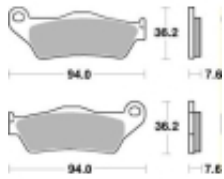

Link do produktu: <https://www.motorus.pl/sbs-671-ls-motocyklowe-klocki-hamulcowe-komplet-na-1-tarcze-p-33616.html>

## SBS 671 LS motocyklowe klocki hamulcowe komplet na 1 tarczę

Cena	<b>128,70 zł</b>
Dostępność	<b>2 do 30 dni</b>
Czas wysyłki	<b>Na zamówienie</b>
Numer katalogowy	<b>671 LS</b>
Producent	<b>SBS</b>