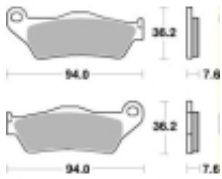

Link do produktu: <https://www.motorus.pl/sbs-671-rsi-motocyklowe-klocki-hamulcowe-komplet-na-1-tarcze-p-33617.html>

## SBS 671 RSI motocyklowe klocki hamulcowe komplet na 1 tarczę

Cena	<b>112,50 zł</b>
Dostępność	<b>2 do 30 dni</b>
Czas wysyłki	<b>Na zamówienie</b>
Numer katalogowy	<b>671 RSI</b>
Producent	<b>SBS</b>