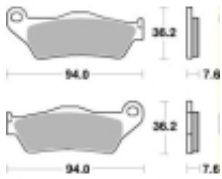

Link do produktu: <https://www.motorus.pl/sbs-671-rsi-motocyklowe-klocki-hamulcowe-komplet-na-1-tarcze-p-33617.html>

SBS 671 RSI motocyklowe klocki hamulcowe komplet na 1 tarczę

Cena	112,50 zł
Dostępność	2 do 30 dni
Czas wysyłki	Na zamówienie
Numer katalogowy	671 RSI
Producent	SBS

Opis produktu

SBS 671RSI motocyklowe klocki hamulcowe komplet na 1 tarczę

Klocki hamulcowe RSI [RACING OFF ROAD]

Specjalne klocki do rywalizacji sportowej w Motocrossie. Wykonane ze spieków metali o specjalnej recepturze zapewniają ponadprzeciętną jednolitą i wolną od efektu fadingu siłę hamowania niezależnie od warunków terenowych i pogodowych. Ich parametry i zachowanie sprawdzane i polecane są przez czołowe zespoły MX1. Klocki są przeznaczone wyłącznie do jazdy wyczynowej dostępne dla zacisków przednich i tylnych