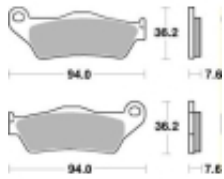

## SBS 671 SI motocyklowe klocki hamulcowe komplet na 1 tarczę

Cena	<b>98,10 zł</b>
Dostępność	<b>2 do 30 dni</b>
Czas wysyłki	<b>Na zamówienie</b>
Numer katalogowy	<b>671 SI</b>
Producent	<b>SBS</b>