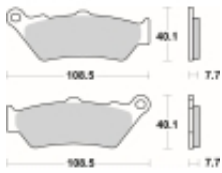

Link do produktu: <https://www.motorus.pl/sbs-674-hf-motocyklowe-klocki-hamulcowe-komplet-na-1-tarcze-p-33619.html>

SBS 674 HF motocyklowe klocki hamulcowe komplet na 1 tarczę

Cena	89,10 zł
Dostępność	2 do 30 dni
Czas wysyłki	Na zamówienie
Numer katalogowy	674 HF
Producent	SBS