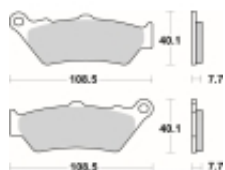

Link do produktu: <https://www.motorus.pl/sbs-674-hf-motocyklowe-klocki-hamulcowe-komplet-na-1-tarcze-p-33619.html>

SBS 674 HF motocyklowe klocki hamulcowe komplet na 1 tarczę

Cena	89,10 zł
Dostępność	2 do 30 dni
Czas wysyłki	Na zamówienie
Numer katalogowy	674 HF
Producent	SBS