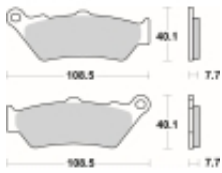

## SBS 674 HS motocyklowe klocki hamulcowe komplet na 1 tarczę

Cena	<b>121,50 zł</b>
Dostępność	<b>2 do 30 dni</b>
Czas wysyłki	<b>Na zamówienie</b>
Numer katalogowy	<b>674 HS</b>
Producent	<b>SBS</b>