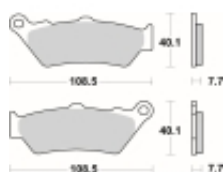

## SBS 674 HS motocyklowe klocki hamulcowe komplet na 1 tarczę

|                  |                      |
|------------------|----------------------|
| Cena             | <b>121,50 zł</b>     |
| Dostępność       | <b>2 do 30 dni</b>   |
| Czas wysyłki     | <b>Na zamówienie</b> |
| Numer katalogowy | <b>674 HS</b>        |
| Producent        | <b>SBS</b>           |