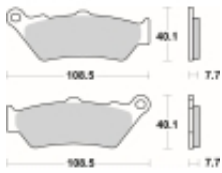

Link do produktu: <https://www.motorus.pl/sbs-674-ls-motocyklowe-klocki-hamulcowe-komplet-na-1-tarcze-tyl-p-34185.html>

SBS 674 LS motocyklowe klocki hamulcowe komplet na 1 tarczę TYŁ

Cena	134,10 zł
Dostępność	2 do 30 dni
Czas wysyłki	Na zamówienie
Numer katalogowy	674 LS
Producent	SBS

Opis produktu

SBS 674LS motocyklowe klocki hamulcowe komplet na 1 tarczę TYŁ

Klocki LS serii STREET EXCEL to połączenie doskonale dozowanej wolnej od efektu fadingu siły hamowania. Wykonane ze spieków metali. Klocki sprawdzają się doskonale we wszystkich sytuacjach gdzie niezmiernie ważne jest płynne i szybkie zatrzymanie. Szybko odprowadzają ciepło i nie tracą swoich właściwości pod wpływem temperatury jednocześnie są kompromisem pomiędzy maksymalnym współczynnikiem tarcia a minimalnym zużyciem tarczy hamulcowej. Należy używać wyłącznie do zacisków tylnego koła.