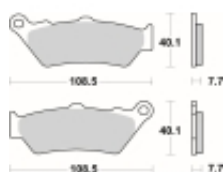

Link do produktu: <https://www.motorus.pl/sbs-674-ls-motocyklowe-klocki-hamulcowe-komplet-na-1-tarcze-tyl-p-34185.html>

SBS 674 LS motocyklowe klocki hamulcowe komplet na 1 tarczę TYŁ

Cena	134,10 zł
Dostępność	2 do 30 dni
Czas wysyłki	Na zamówienie
Numer katalogowy	674 LS
Producent	SBS

Opis produktu

SBS 674LS motocyklowe klocki hamulcowe komplet na 1 tarczę TYŁ

Klocki LS serii STREET EXCEL to połączenie doskonale dozowanej wolnej od efektu fadingu siły hamowania. Wykonane ze spieków metali. Klocki sprawdzają się doskonale we wszystkich sytuacjach gdzie niezmiernie ważne jest płynne i szybkie zatrzymanie. Szybko odprowadzają ciepło i nie tracą swoich właściwości pod wpływem temperatury jednocześnie są kompromisem pomiędzy maksymalnym współczynnikiem tarcia a minimalnym zużyciem tarczy hamulcowej. Należy używać wyłącznie do zacisków tylnego koła.